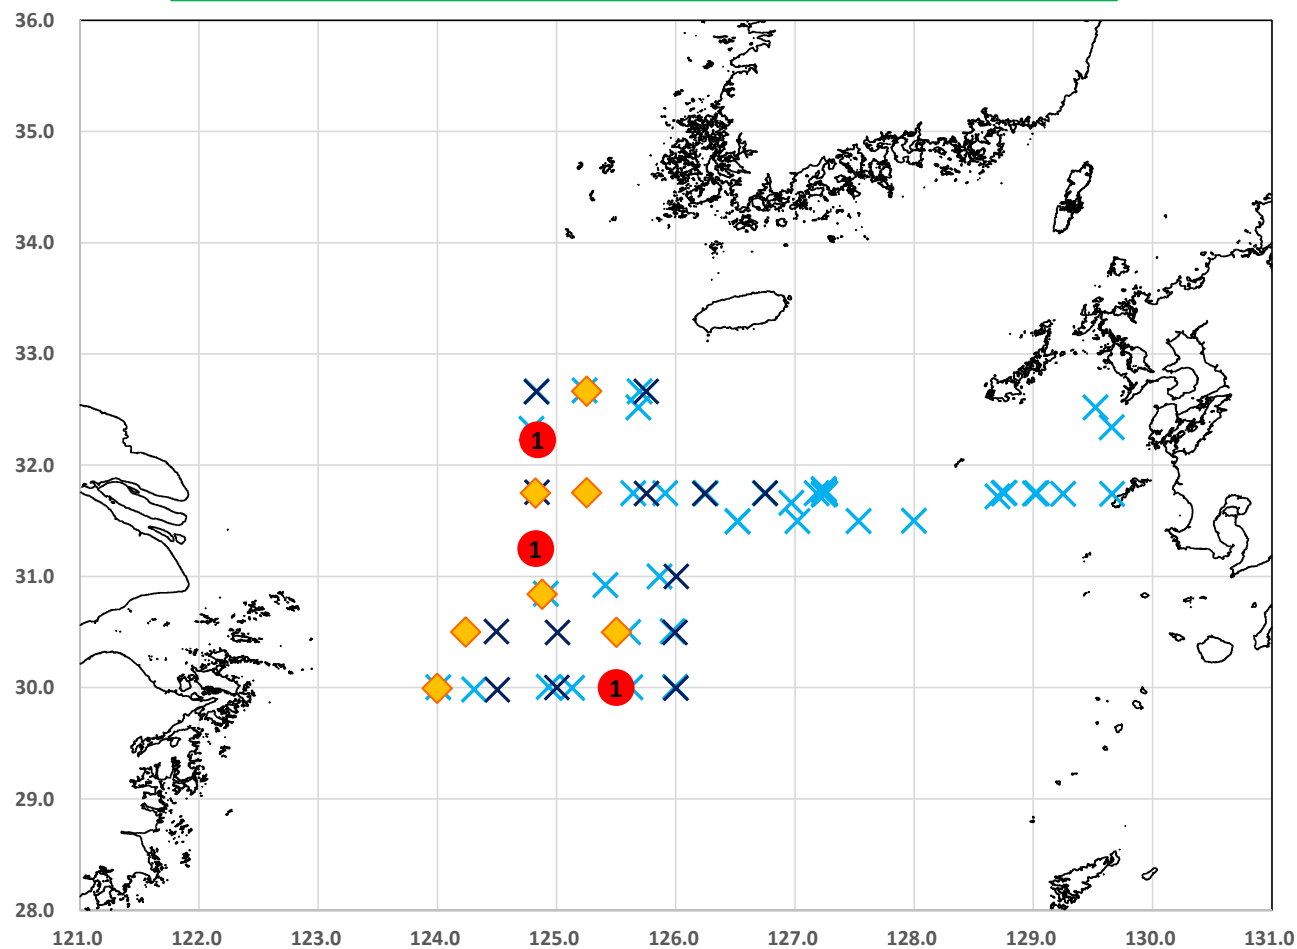

大型クラゲ出現調査（平成27年7月14日～7月20日）

平成27年度陽光丸
第7次航海
2015.7.14-20

- 調査地点入網あり
- ◆ 調査地点入網なし
目視あり
- × 調査地点入網なし
目視なし
- x 航海中目視なし

- 調査地点 入網あり(合計3個体)
傘径:口腕部のみ(1個体),
傘のみ90 cm (1個体),
サイズ不明 (1個体)
- ◆ 調査地点入網なし
調査中目視 1~7 個体,
傘径:30~90 cm